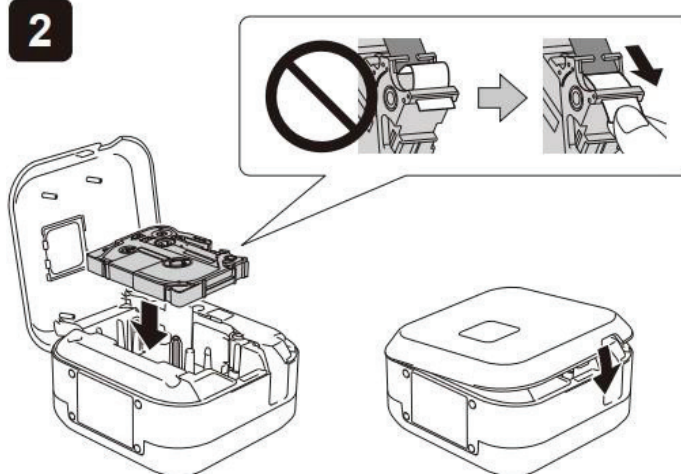

Gambaran Umum

Di dalam kemasan
 1 Unit PT-P300BT
 1 Tape

Di dalam kemasan
 1 Unit PT-P710BT
 1 Tape
 Kabel Charger

Spesifikasi Produk : PT-P300BT

Metode Cetak	: Direct Termal
Resolusi Cetak	: 180 dpi
Kecepatan Cetak	: 20mm/detik
Bahan habis pakai	: Lebar tape Brother Ptouch Tze : 6mm, 9mm, 12mm, 18mm
Pemotong	: Pemotong Manual
Sumber daya	: 6 Baterai AAA

Spesifikasi Produk : PT-P710BT

Metode Cetak	: Direct Termal
Resolusi Cetak	: 180 dpi
Kecepatan Cetak	: 30mm/detik (adaptor)
Bahan habis pakai	: Lebar tape Brother Ptouch Tze hingga 24mm
Pemotong	: Pemotong Otomatis
Sumber daya	: Baterai Li-Ion