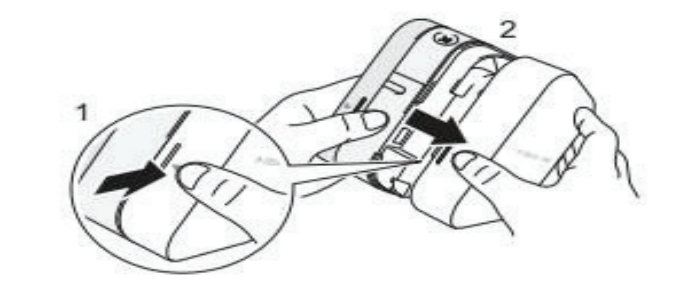

Gambaran Umum

Di dalam kemasan
 1 Unit PT-P300BT
 1 Tape

Di dalam kemasan
 1 Unit PT-P710BT
 1 Tape
 Kabel Charger

Spesifikasi Produk : PT-P300BT

Metode Cetak	: Direct Termal
Resolusi Cetak	: 180 dpi
Kecepatan Cetak	: 20mm/detik
Bahan habis pakai	: Lebar tape Brother Ptouch Tze : 6mm, 9mm, 12mm, 18mm
Pemotong	: Pemotong Manual
Sumber daya	: 6 Baterai AAA

Spesifikasi Produk : PT-P710BT

Metode Cetak	: Direct Termal
Resolusi Cetak	: 180 dpi
Kecepatan Cetak	: 30mm/detik (adaptor)
Bahan habis pakai	: Lebar tape Brother Ptouch Tze hingga 24mm
Pemotong	: Pemotong Otomatis
Sumber daya	: Baterai Li-Ion