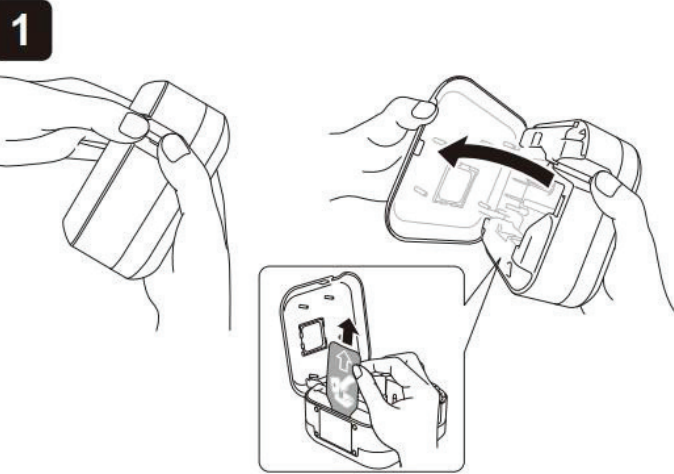

Gambaran Umum

Di dalam kemasan
 1 Unit PT-P300BT
 1 Tape

Di dalam kemasan
 1 Unit PT-P710BT
 1 Tape
 Kabel Charger

Spesifikasi Produk : PT-P300BT

Metode Cetak	: Direct Termal
Resolusi Cetak	: 180 dpi
Kecepatan Cetak	: 20mm/detik
Bahan habis pakai	: Lebar tape Brother Ptouch Tze : 6mm, 9mm, 12mm, 18mm
Pemotong	: Pemotong Manual
Sumber daya	: 6 Baterai AAA

Spesifikasi Produk : PT-P710BT

Metode Cetak	: Direct Termal
Resolusi Cetak	: 180 dpi
Kecepatan Cetak	: 30mm/detik (adaptor)
Bahan habis pakai	: Lebar tape Brother Ptouch Tze hingga 24mm
Pemotong	: Pemotong Otomatis
Sumber daya	: Baterai Li-Ion