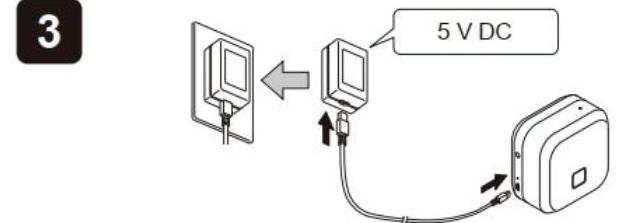

Gambaran Umum

Di dalam kemasan
 1 Unit PT-P300BT
 1 Tape

Di dalam kemasan
 1 Unit PT-P710BT
 1 Tape
 Kabel Charger

Spesifikasi Produk : PT-P300BT

Metode Cetak	: Direct Termal
Resolusi Cetak	: 180 dpi
Kecepatan Cetak	: 20mm/detik
Bahan habis pakai	: Lebar tape Brother Ptouch Tze : 6mm, 9mm, 12mm, 18mm
Pemotong	: Pemotong Manual
Sumber daya	: 6 Baterai AAA

Spesifikasi Produk : PT-P710BT

Metode Cetak	: Direct Termal
Resolusi Cetak	: 180 dpi
Kecepatan Cetak	: 30mm/detik (adaptor)
Bahan habis pakai	: Lebar tape Brother Ptouch Tze hingga 24mm
Pemotong	: Pemotong Otomatis
Sumber daya	: Baterai Li-Ion