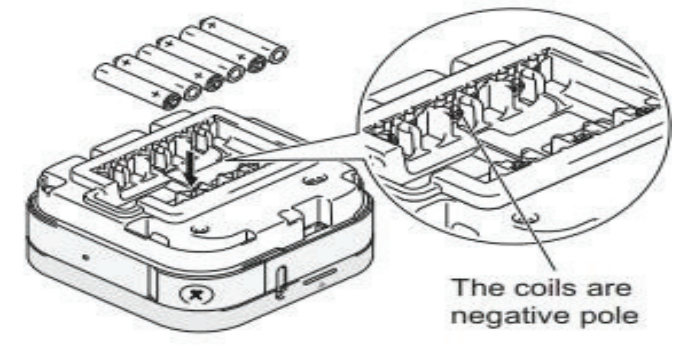

Gambaran Umum

Di dalam kemasan
 1 Unit PT-P300BT
 1 Tape

Di dalam kemasan
 1 Unit PT-P710BT
 1 Tape
 Kabel Charger

Spesifikasi Produk : PT-P300BT

Metode Cetak	: Direct Termal
Resolusi Cetak	: 180 dpi
Kecepatan Cetak	: 20mm/detik
Bahan habis pakai	: Lebar tape Brother Ptouch Tze : 6mm, 9mm, 12mm, 18mm
Pemotong	: Pemotong Manual
Sumber daya	: 6 Baterai AAA

Spesifikasi Produk : PT-P710BT

Metode Cetak	: Direct Termal
Resolusi Cetak	: 180 dpi
Kecepatan Cetak	: 30mm/detik (adaptor)
Bahan habis pakai	: Lebar tape Brother Ptouch Tze hingga 24mm
Pemotong	: Pemotong Otomatis
Sumber daya	: Baterai Li-Ion