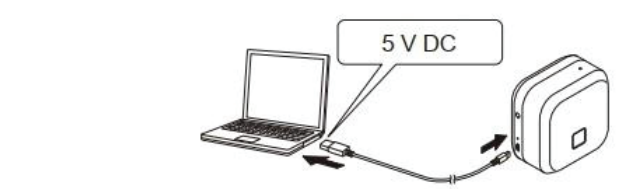

Gambaran Umum

Di dalam kemasan
 1 Unit PT-P300BT
 1 Tape

Di dalam kemasan
 1 Unit PT-P710BT
 1 Tape
 Kabel Charger

Spesifikasi Produk : PT-P300BT

Metode Cetak	: Direct Termal
Resolusi Cetak	: 180 dpi
Kecepatan Cetak	: 20mm/detik
Bahan habis pakai	: Lebar tape Brother Ptouch Tze : 6mm, 9mm, 12mm, 18mm
Pemotong	: Pemotong Manual
Sumber daya	: 6 Baterai AAA

Spesifikasi Produk : PT-P710BT

Metode Cetak	: Direct Termal
Resolusi Cetak	: 180 dpi
Kecepatan Cetak	: 30mm/detik (adaptor)
Bahan habis pakai	: Lebar tape Brother Ptouch Tze hingga 24mm
Pemotong	: Pemotong Otomatis
Sumber daya	: Baterai Li-Ion