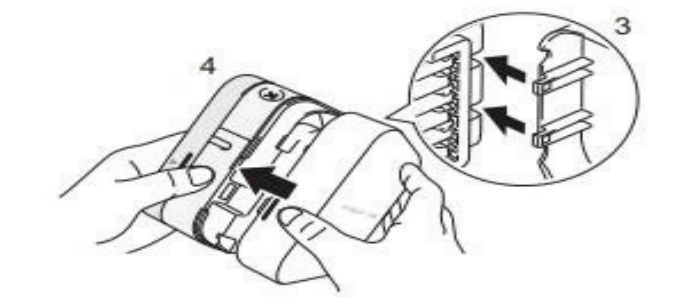

Gambaran Umum

Di dalam kemasan
 1 Unit PT-P300BT
 1 Tape

Di dalam kemasan
 1 Unit PT-P710BT
 1 Tape
 Kabel Charger

Spesifikasi Produk : PT-P300BT

Metode Cetak	: Direct Termal
Resolusi Cetak	: 180 dpi
Kecepatan Cetak	: 20mm/detik
Bahan habis pakai	: Lebar tape Brother Ptouch Tze : 6mm, 9mm, 12mm, 18mm
Pemotong	: Pemotong Manual
Sumber daya	: 6 Baterai AAA

Spesifikasi Produk : PT-P710BT

Metode Cetak	: Direct Termal
Resolusi Cetak	: 180 dpi
Kecepatan Cetak	: 30mm/detik (adaptor)
Bahan habis pakai	: Lebar tape Brother Ptouch Tze hingga 24mm
Pemotong	: Pemotong Otomatis
Sumber daya	: Baterai Li-Ion